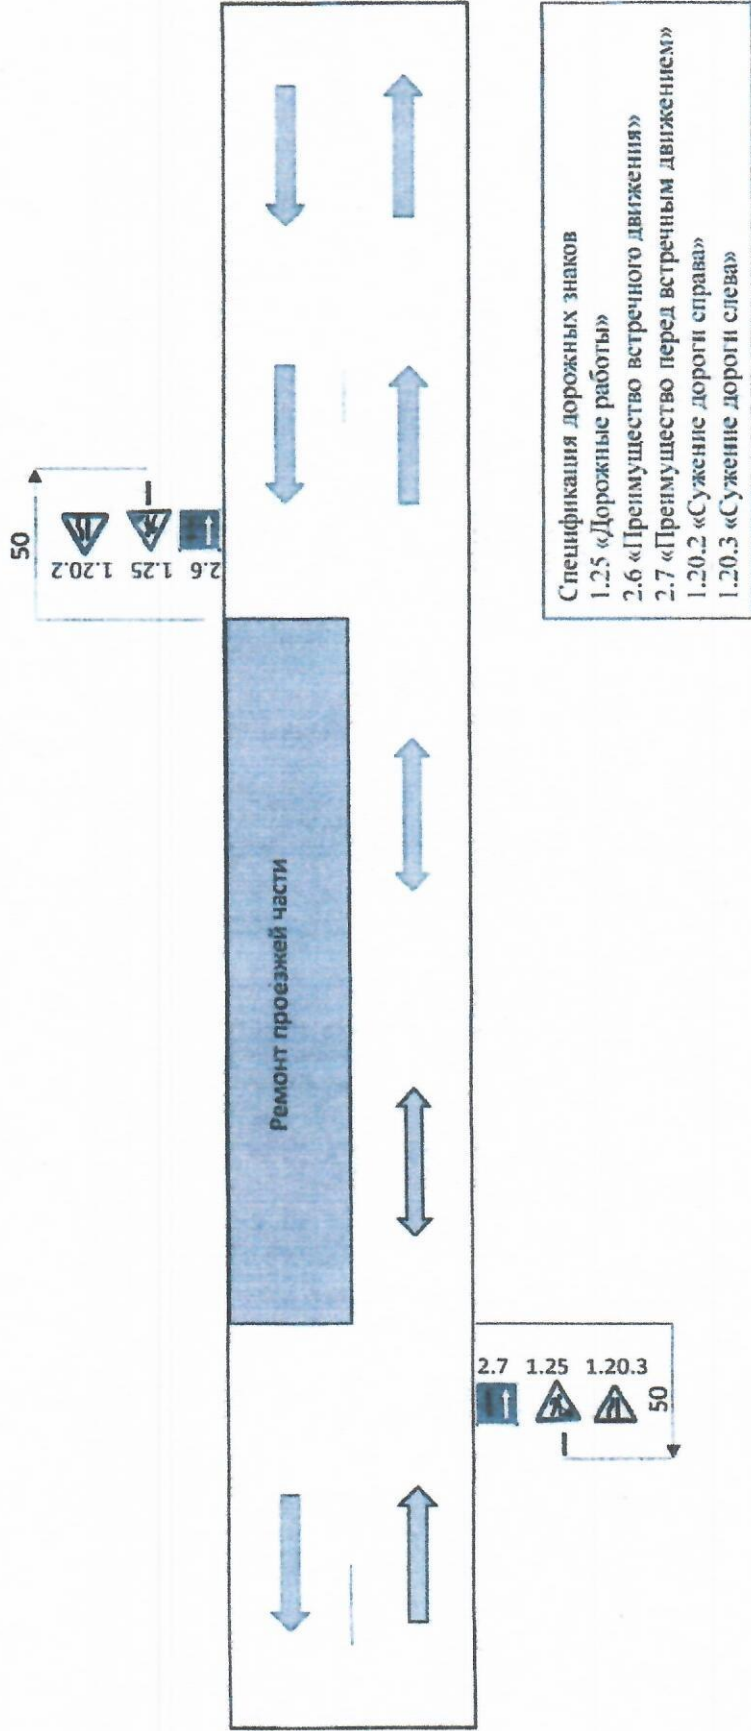

Согласовано
Начальник ОГИБДД ОМВД
по Мирнинскому району
майор полиции
А.И. Столярчук
«2» от 2022г.

СХЕМА ОРГАНИЗАЦИИ ДВИЖЕНИЯ И ОГРАЖДЕНИЕ МЕСТА ПРОИЗВОДСТВА РАБОТ, ВЫПОЛНЯЕМЫХ ПО УЛИЦЕ ПРОМЫШЛЕННОЙ

Утверждено
Глава МО
"Поселок Айтхалт"
Г.Ш. Петровская
« » 2022г.