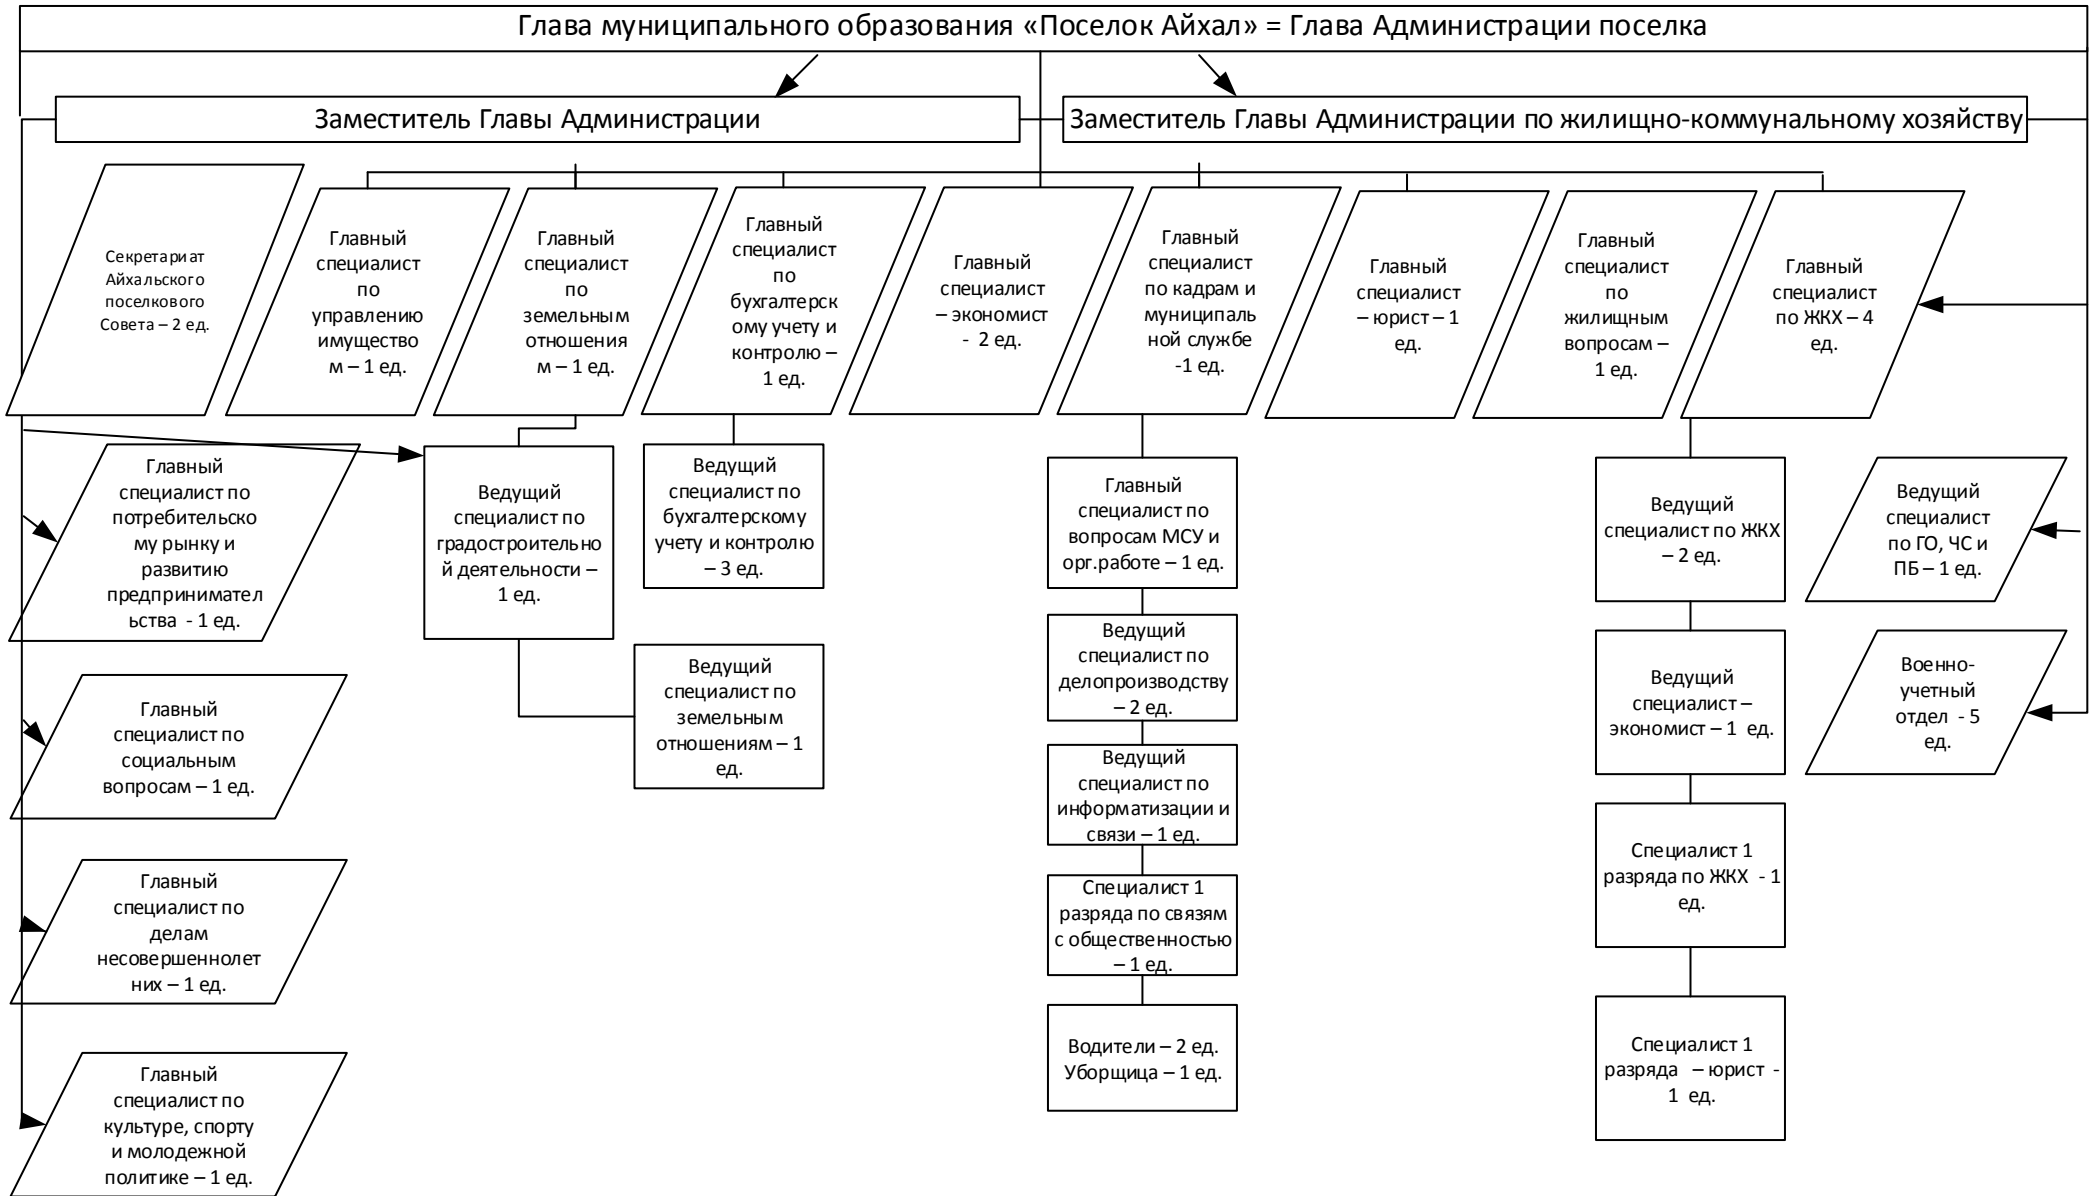

Структура Администрации муниципального образования «Поселок Айхал»

Итого: 45 штатные единицы, в том числе:

Муниципальная (выборная) должность – 1 ед.; должности муниципальной службы – 36 ед.; должности, не относящиеся к муниципальной службе – 8 ед., из них за счет субвенций – 5 ед.